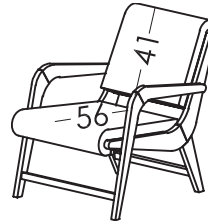

## Maße

Breite:	63cm
Höhe:	78cm
Tiefe:	56cm
Sitzhöhe:	41cm
Armlehnehöhe:	58cm
Rückenlehnehöhe:	41cm
Tiefe wenn offen:	56cm

## Technische Details

Gestell:	Kiefernholz und Brett
Sattelgurt:	N.E.A
Rückenlehne Sattelgurt:	80mm Gurtbandaufhängung
Sitzkissenharte:	Mittlerer Härtegrad (weiß)
Rückenlehne:	Polyurethan 35Kg + Faser
Rückenlehne:	Soft Touch Härte (grau)
Dekokissen:	-
Abnehmbare Teile:	-